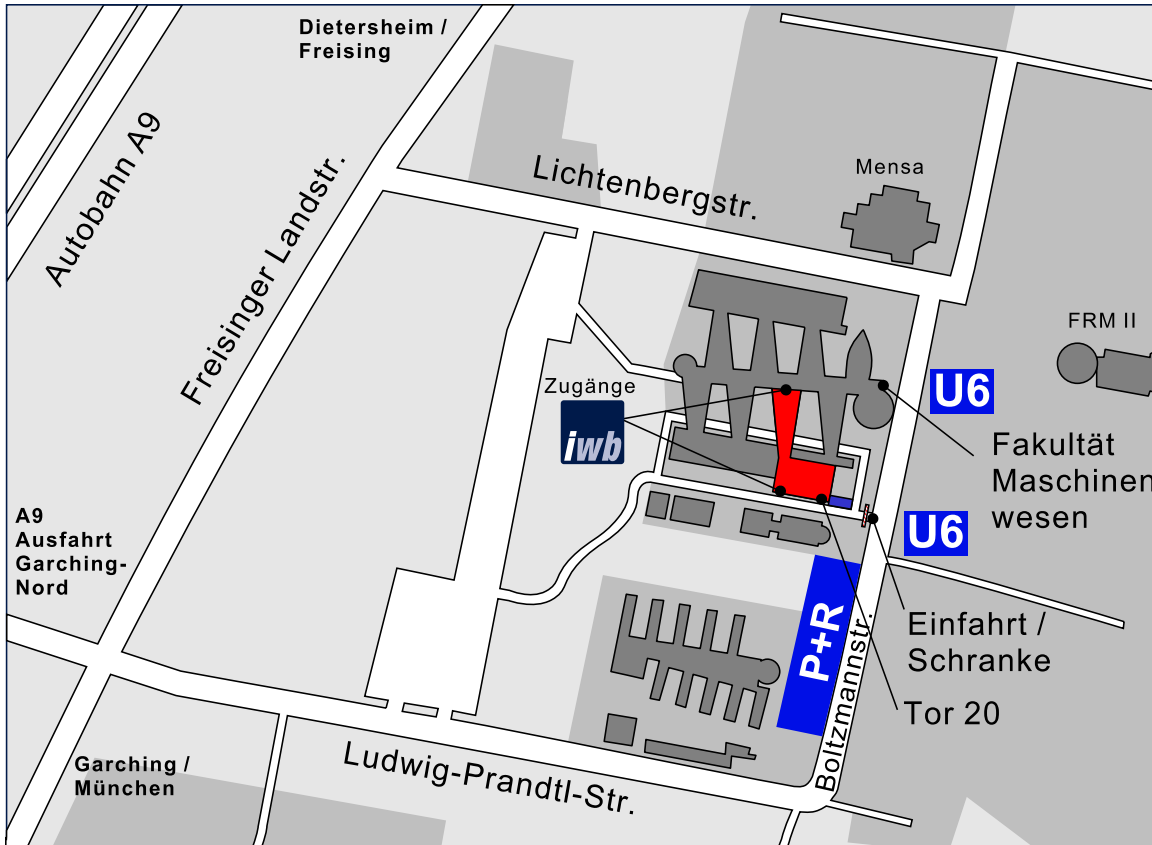

Anfahrtsskizze

**Institut für
Werkzeugmaschinen und
Betriebswissenschaften**
Prof. Dr.-Ing. M. Zäh
Prof. Dr.-Ing. G. Reinhart

Technische Universität München
Boltzmannstr. 15
85748 Garching

Tel +49(0)89/289-15500
Fax +49(0)89/289-15555